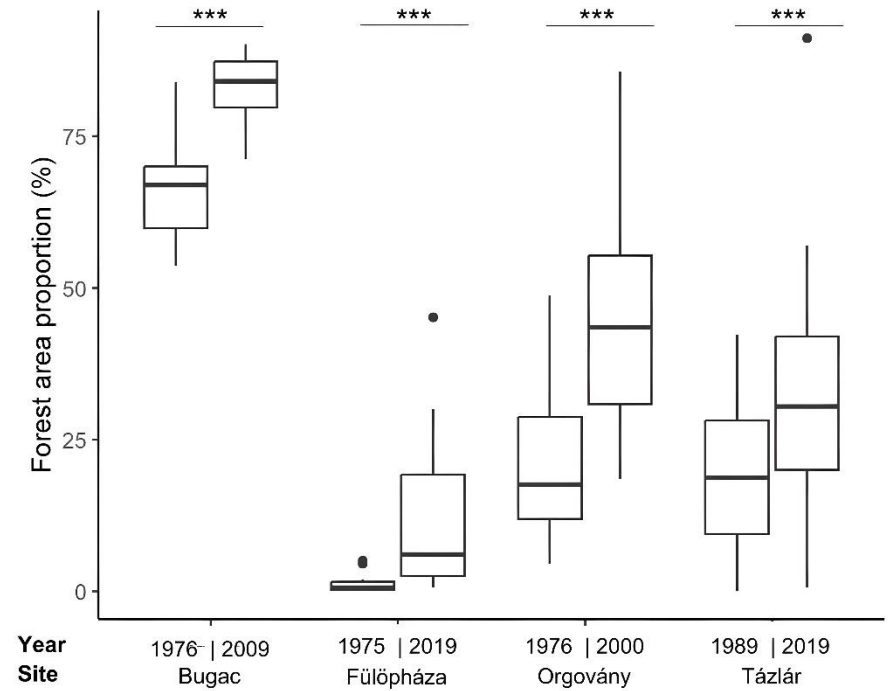

# Szakdolgozati témák

Erdős László, PhD

Tudományos főmunkatárs

Ökológiai Kutatóközpont

[erdos.laszlo@ecolres.hu](mailto:erdos.laszlo@ecolres.hu)

- Természetességi indikátorok
- erdő-gyep dinamika
- Mesterséges élőhelyek funkcionális diverzitása és közösségserveződése

# Természetességi indikátorok

# Erdő-gyep dinamika